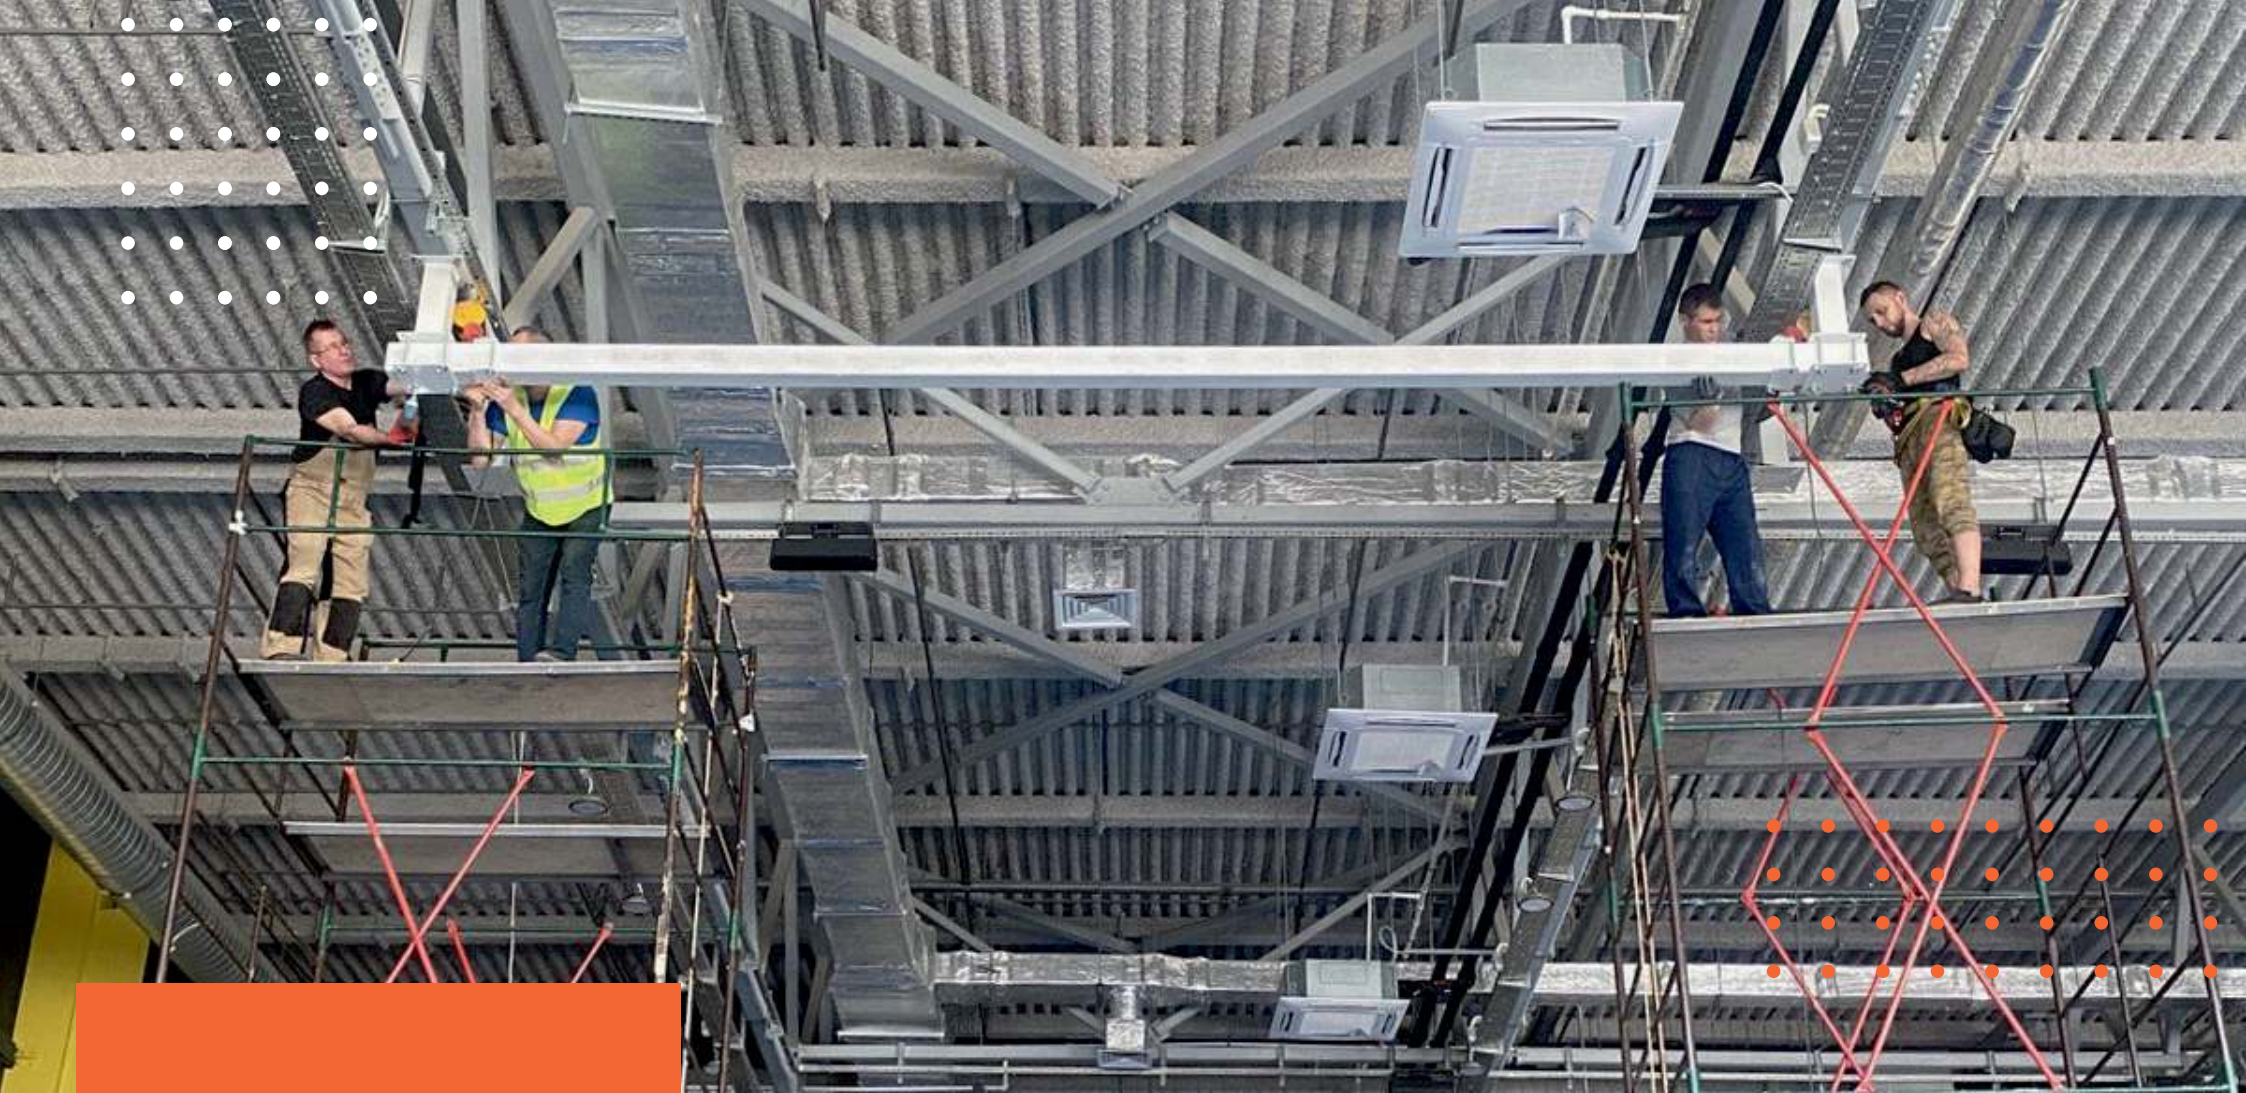

МОНТАЖНАЯ СЛУЖБА

- /// монтажники проходят обязательную профессиональную подготовку и аттестацию в т.ч. по высотным монтажным работам
- /// все специалисты имеют большой опыт именно в монтаже спортивного оборудования. Знают все специфические требования к оборудованию и объектам