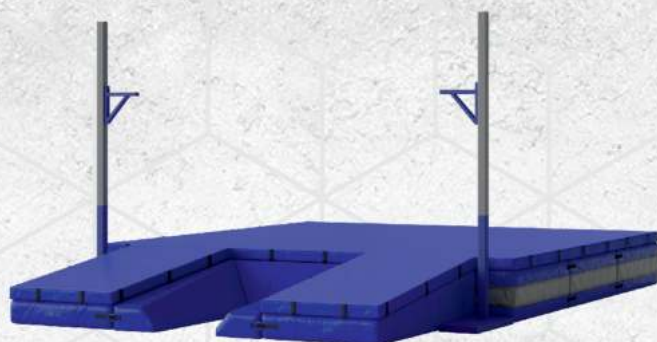

Детское
спортивное
оборудование