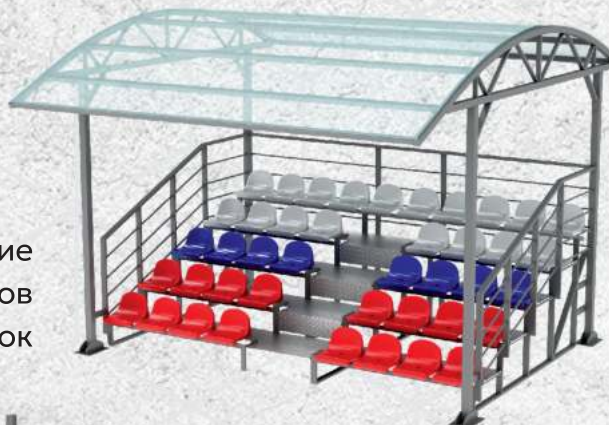

Оборудование
для улицы, залов
и раздевалок