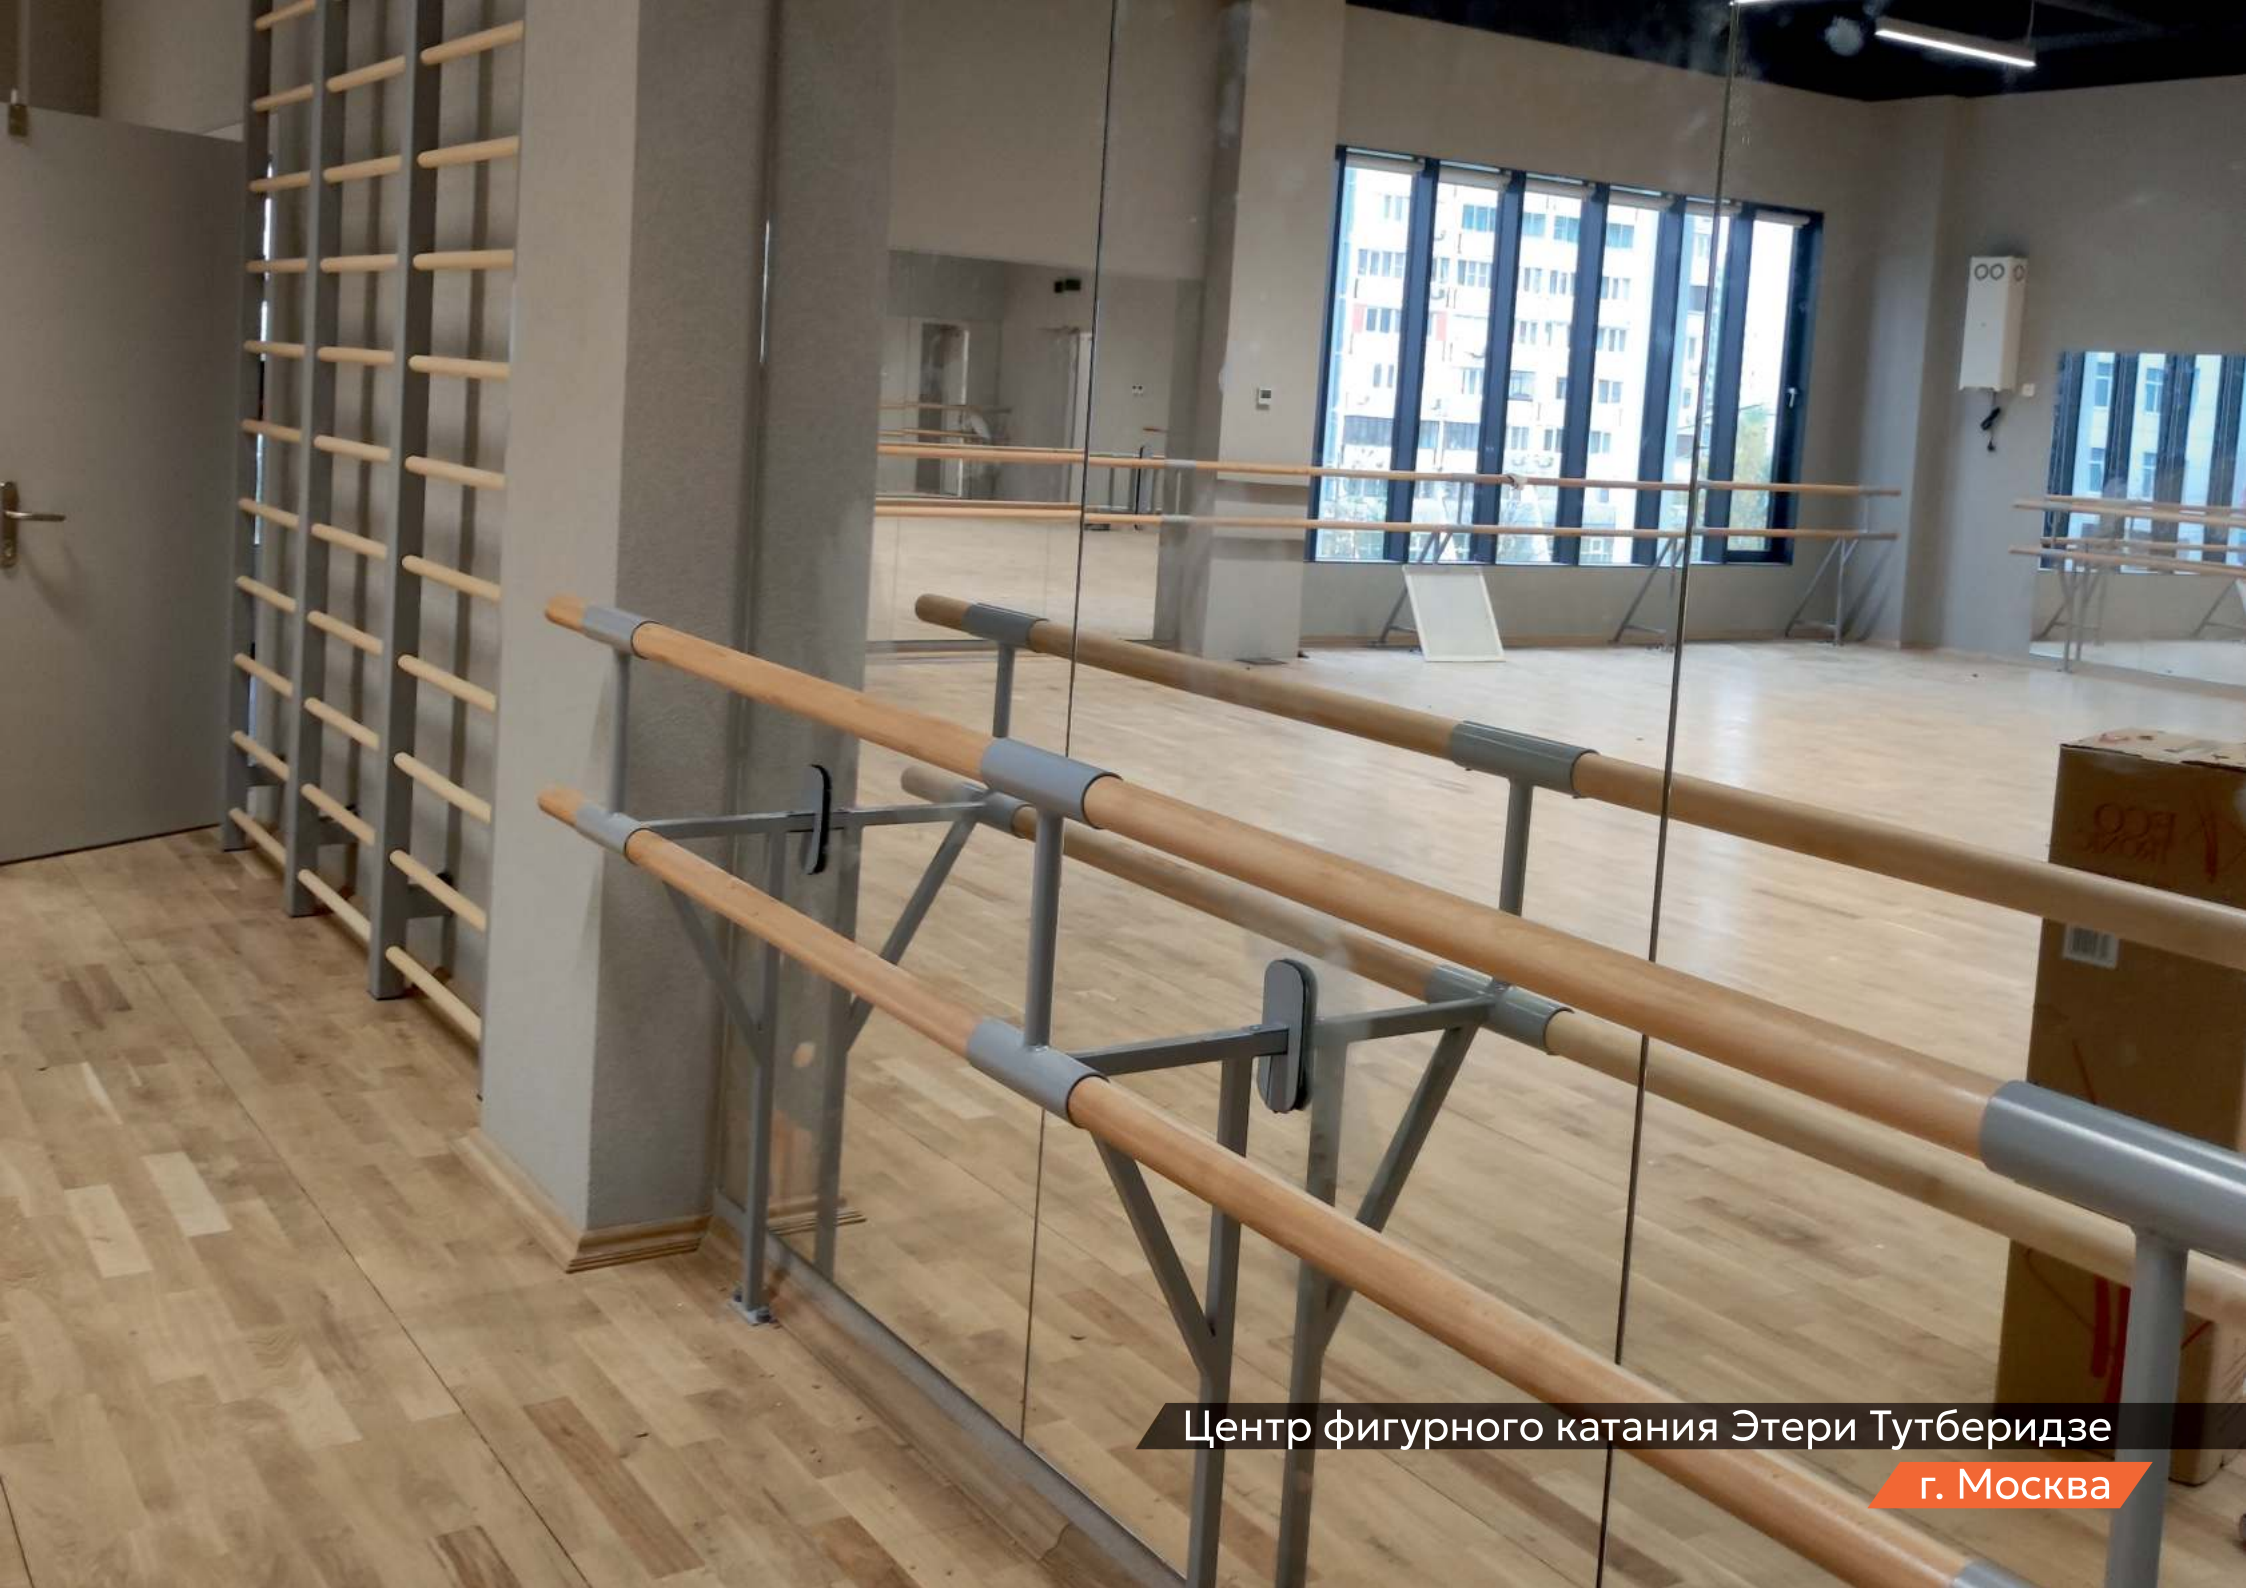

Центр фигурного катания Этери Тутберидзе

г. Москва